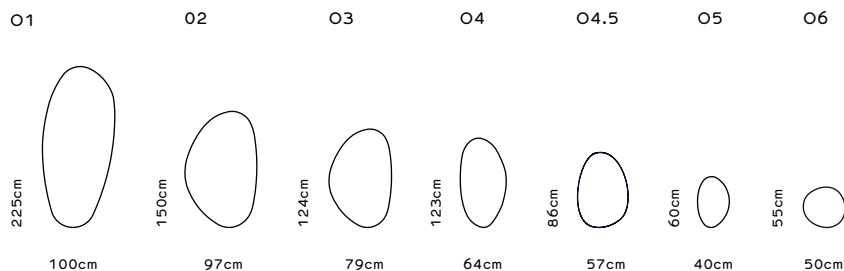

Net Weight

O1: 22.5 kg / 49.6 lb
 O2: 15 kg / 33 lb
 O3: 11 kg / 24 lb
 O4: 8 kg / 17.6 lb
 O4.5: 6 kg / 13.2 lb
 O5: 3 kg / 6.6 lb
 O6: 3 kg / 6.6 lb

Colours

inox
stainless steel

www.zieta.pl

Zieta Studio

Kościelna 16-18
 51-430 Wrocław
 Poland

Email: info@zieta.pl
 Phone: +48 785 911 861

Dimensions

Tafla O1

H: 225cm / 88.6"
 W: 100cm / 39.4"
 D: 6 cm / 2.36"

Tafla O2

H: 150cm / 59"
 W: 97cm / 38.2"
 D: 6 cm / 2.36"

Tafla O3

H: 124cm / 48.8"
 W: 79cm / 31.2"
 D: 6 cm / 2.36"

Tafla O4

H: 123cm / 48.4"
 W: 64cm / 25.2"
 D: 6 cm / 2.36"

Tafla O4.5

H: 86cm / 33.9"
 W: 57 cm / 22.4"
 D: 6 cm / 2.36"

Tafla O5

H: 60cm / 23.6"
 W: 40cm / 15.7"
 D: 6 cm / 2.36"

Tafla O4

weight: 15.5 kg / 34.2 lb
 H: 138 cm / 54.3"
 W: 81 cm / 31.9"
 D: 18 cm / 7.1"

Tafla O4.5

weight: 12 kg / 26.5 lb
 H: 115 cm / 45.3"
 W: 74 cm / 29.1"
 D: 18 cm / 7.1"

Tafla O5

weight: 6 kg / 13.2 lb
 H: 79 cm / 31.1"
 W: 54 cm / 21.3"
 D: 18 cm / 7.1"