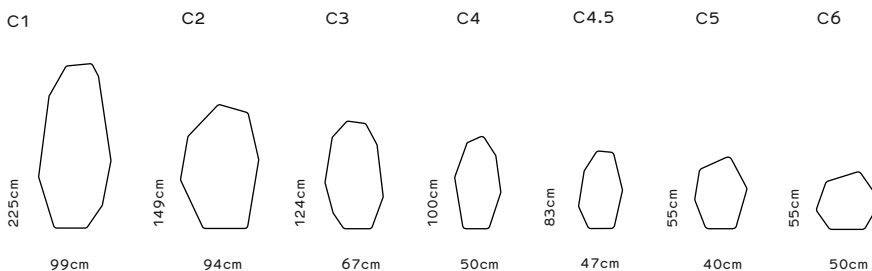

Net Weight

C1: 22.5kg / 49.6 lb
C2: 15 kg / 33 lb
C3: 9 kg / 19.8 lb
C4: 5 kg / 11 lb
C4.5: 6 kg / 13.2 lb
C5: 3 kg / 6.6 lb
C6: 3 kg / 6.6 lb

Colours

inox
stainless steel

www.zieta.pl

Zieta Studio

Kościelna 16-18
51-430 Wrocław
Poland

Email: info@zieta.pl
Phone: +48 785 911 861

Dimensions

Tafla C1

H: 225cm / 88.6"
W: 99cm / 38.9"
D: 6 cm / 2.36"

Tafla C2

H: 149cm / 58.6"
W: 94cm / 37"
D: 6 cm / 2.36"

Tafla C3

H: 124cm / 48.8"
W: 67cm / 26.37"
D: 6 cm / 2.36"

Tafla C4

H: 100cm / 39.37"
W: 50cm / 19.69"
D: 6 cm / 2.36"

Tafla C4.5

H: 83cm / 32.7"
W: 47cm / 18.5"
D: 6 cm / 2.36"

Tafla C5

H: 55cm / 21.65"
W: 40cm / 15.78"
D: 6 cm / 2.36"

Tafla C6

H: 55cm / 21.65"
W: 50cm / 19.69"
D: 6 cm / 2.36"

Tafla C4.5

weight: 12 kg/ 26.5 lb
H: 114 cm / 44.9"
W: 75 cm/ 29.5"
D: 18 cm/ 7.1"

Tafla C5

weight: 6 kg/ 13 lb
H: 73 cm / 28.8"
W: 54 cm/ 21.3"
D: 18 cm/ 7.1"

Tafla C6

weight: 7 kg/ 15 lb
H: 75 cm / 29.5"
W: 75 cm / 29.5"
D: 18 cm / 7.1"