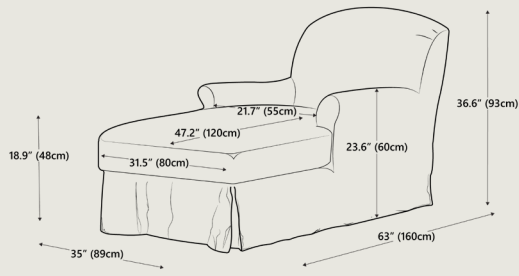

<b>Dimensions</b>	<b>Overall dimensions</b>	35" W x 63" D x 36.6" H 89 cm x 160 cm x 93 cm
	<b>Seat Height</b>	18.9"   48 cm
<b>Packaging Dimensions</b>	<b>Height</b>	36.2"   92 cm
	<b>Width</b>	37"   95 cm
	<b>Depth</b>	65.4"   166 cm
<b>Net Weight</b>	81.6 lbs   37 kgs	
<b>Gross Weight</b>	138.9 lbs   63 kgs	