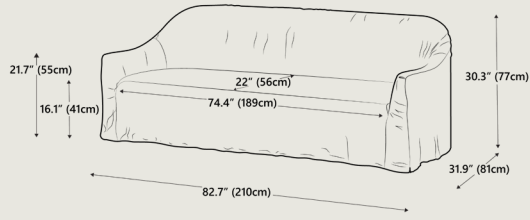

**Dimensions**

**Overall dimensions** 82.7" W x 31.9" D x 30.3" H  
210 cm x 81 cm x 77 cm

**Seat Height** 16.1" | 41 cm

**Packaging Dimensions**

**Height** 32.7" | 83 cm

**Width** 85" | 216 cm

**Depth** 34.3" | 87 cm