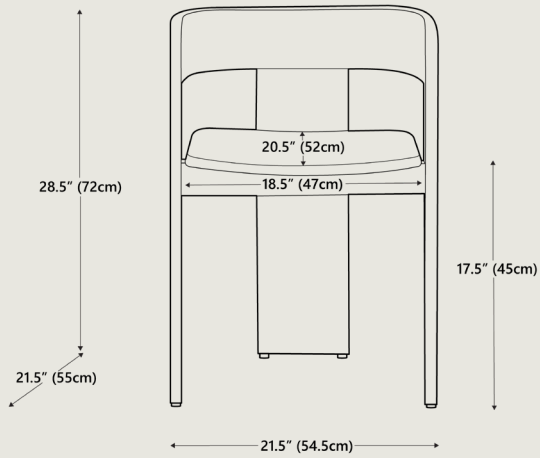

<b>Dimensions</b>	<b>Overall Dimensions</b>	21.5" W x 21.5" D x 28.5" H 55 cm x 55 cm x 72 cm
	<b>Seat High</b>	17.5"   45 cm
<b>Packaging Dimensions</b>	<b>Height</b>	30.3"   77 cm
	<b>Width</b>	23"   58.5 cm
	<b>Depth</b>	23.2"   59 cm
<b>Net Weight</b>	26.2 lbs   11.9 kgs	
<b>Gross Weight</b>	35.5 lbs   16.1 kgs	