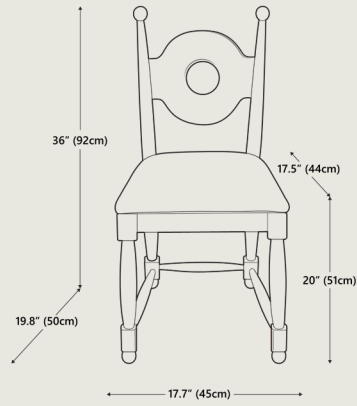

<b>Dimensions</b>	<b>Overall dimensions</b>	17.7" W x 19.8" D x 36" H	45 cm x 50 cm x 92 cm
	<b>Seat height</b>	20"   51 cm	
<b>Packaging Dimensions</b>	<b>Height</b>	39"   99.1 cm	
	<b>Width</b>	23"   58.4 cm	
	<b>Depth</b>	19.9"   50.5 cm	
<b>Net Weight</b>	15.8 lbs   7.2 kgs		
<b>Gross Weight</b>	22.7 lbs   10.3 kgs		